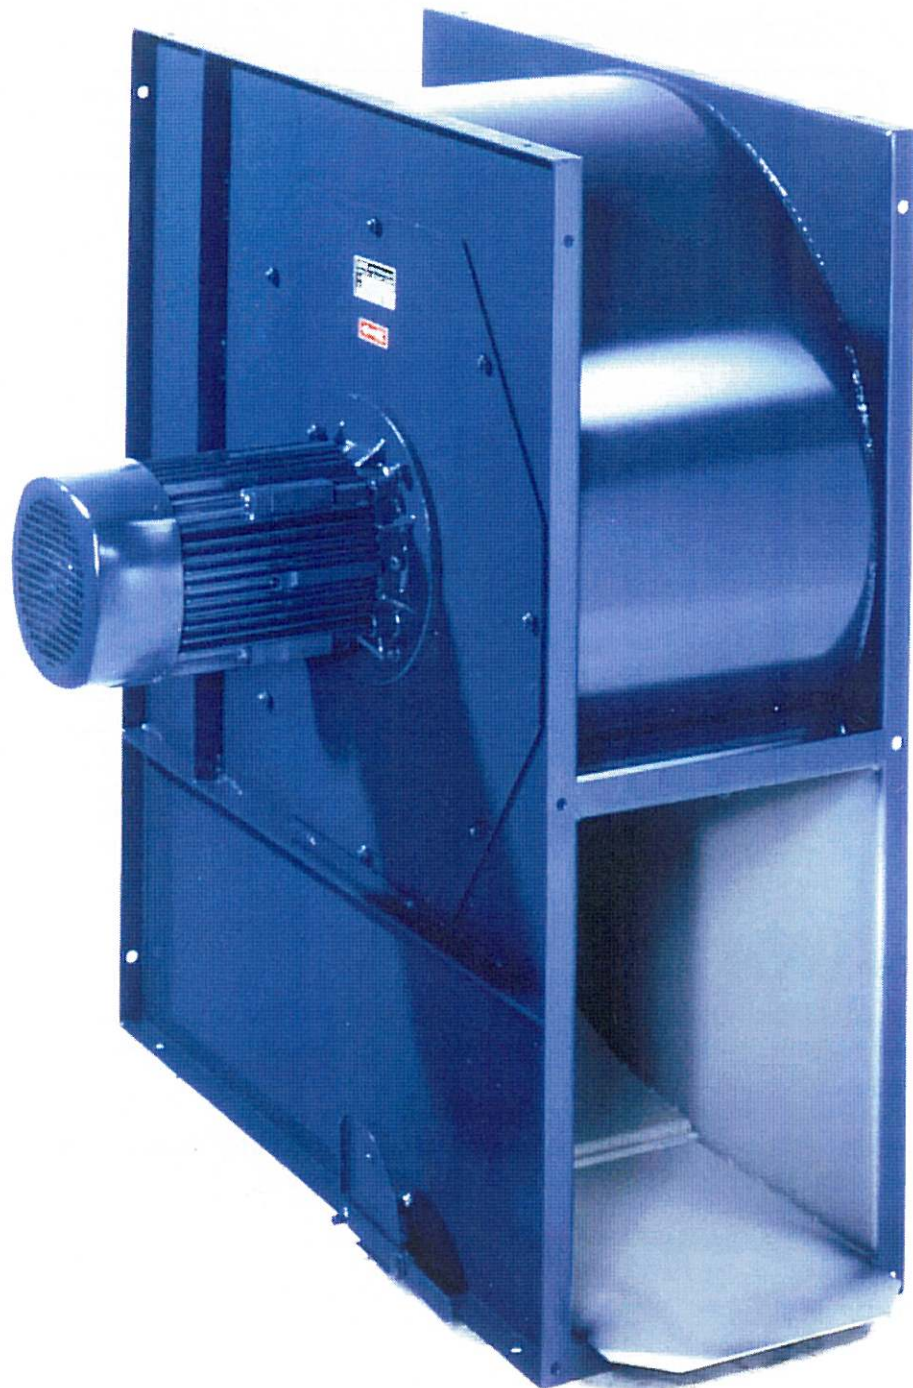

**LUNG**

## Radial - Ventilatoren

der Baureihe KNE

sind für den Einsatz in Absaug- und Entstaubungsanlagen konzipiert. Konstruktion und Ausführung entsprechen industriellen Einsatzbedingungen.

**ALLES AUS EINER HAND: AUSGEREIFTE TECHNIK FÜR SAUBERE LUFT**